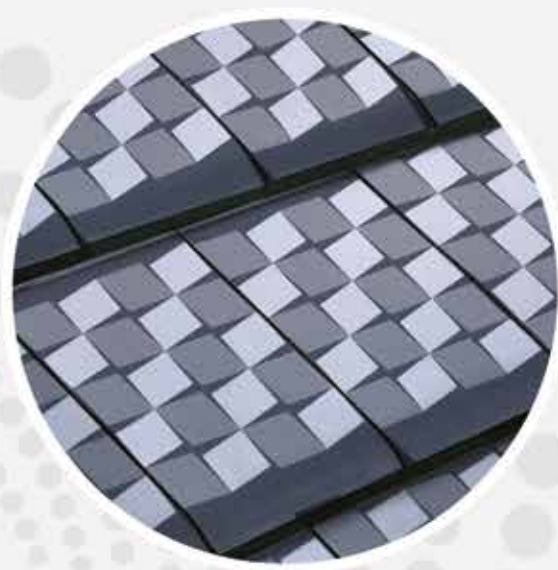

G A M M E

DE

SI

GN

Personnalisée

Imprimez votre touche
personnelle

UNE AVANCÉE TECHNOLOGIQUE AU SERVICE DE LA PERSONNALISATION

La sérigraphie est le meilleur procédé d'impression pour travailler la couleur en tons directs. Cette technique permet d'appliquer la couleur sur n'importe quel support et ce, sans limitation de format avec une parfaite tenue dans le temps.