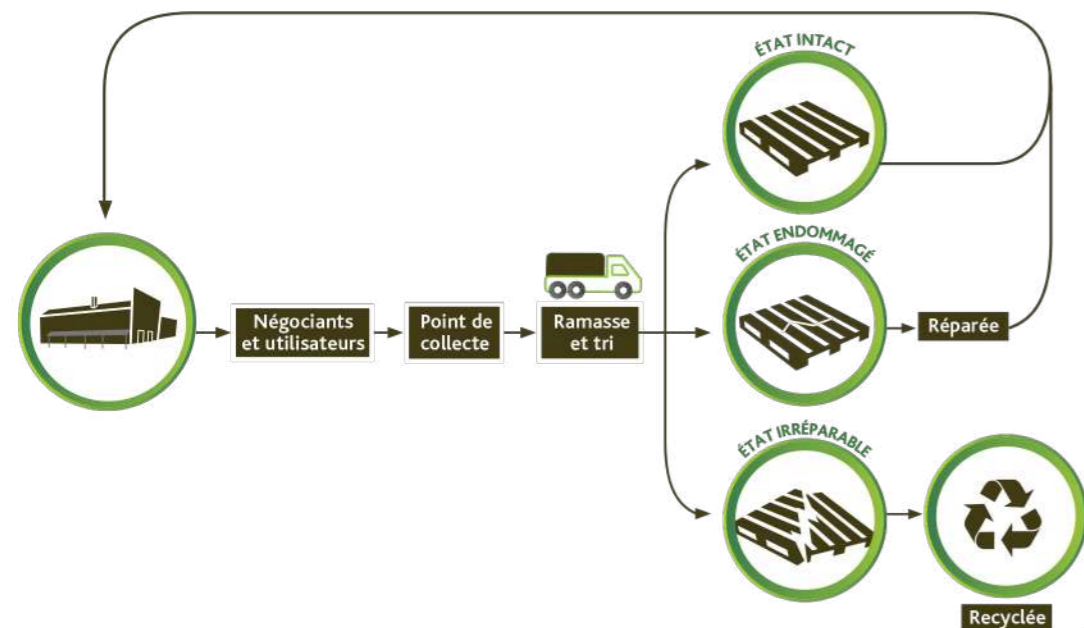

## QUEL SORT POUR LES PALETTES CONSIGNÉES ?

Les palettes consignées ont été conçues pour pouvoir faire entre 5 et 10 rotations.

TUILE  
BARDAGE  
SOLAIRE  
SERVICES  
ACCESSOIRES  
FONCTIONNELS

Nous pensons que pour l'environnement faire le maximum est un minimum. Voilà pourquoi depuis l'utilisation des bio-énergies en passant par les énergies solaires, la réduction des consommations d'eau, la baisse des consommations d'énergie, le traitement et la réduction des déchets et aujourd'hui la palette réutilisable, IMERYS Toiture s'engage. Ensemble protégeons la planète.

**Vous aussi, adoptez un autre regard sur l'emballage.**

Ce document a été imprimé dans une imprimante certifiée imprim'vert - Réalisation : W&A(TD) - Novembre 2016

# CHEZ NOUS, RECYCLER EST UNE SECONDE NATURE

Chez IMERYS Toiture, leader français de la tuile terre cuite et spécialiste de solutions pour toits et façades, la protection de l'environnement est une priorité et ne s'arrête pas à la sortie de nos sites de production. C'est pour cette raison qu'en début d'année 2017 nous mettons en place la réutilisation de nos palettes.

### LE TRAITEMENT DES DÉCHETS SUR UN CHANTIER

Le déchet le plus simple à traiter est celui qu'on ne produit pas ! Sur un chantier, les palettes représentent une part importante des déchets qui doivent légalement faire l'objet d'un recyclage.