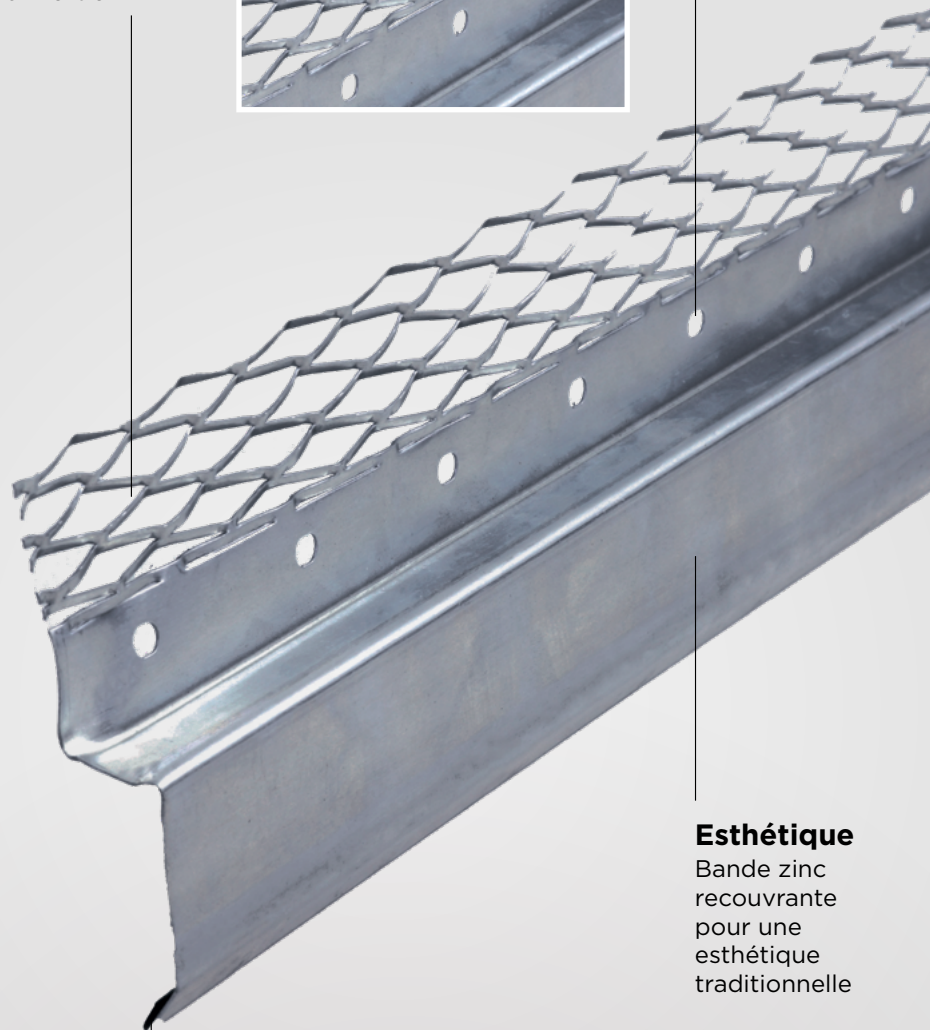

BANDES SOLINS

La gamme des bandes solins présente des produits façonnés et prêts à poser afin d'assurer les fonctions d'étanchéité et de finition au niveau d'une pénétration continue conformément aux DTU série 40.

- Produits façonnés et prêt-à-poser pour une mise en œuvre facile et rapide.
- Qualité de produit pour une finition nette.
- Déclinaisons de produit permettant de s'adapter aux différents besoins neuf ou rénovation.
- Largeur de gamme : matériaux, coloris.
- Matériaux résistants et durables: acier galvanisé Z275 qualité toiture et déclinaison zinc normé.

Accroche

Partie supérieure déployée grillagée assurant une prise aisée d'un enduit ou mortier.

Fixation

Trous de préfixation oblongs pour une fixation aisée au bâti

Esthétique

Bande zinc recouvrante pour une esthétique traditionnelle

Finition

Pli assurant une parfaite finition et l'écoulement goutte d'eau

Références et codes articles

Désignation	Produits	Réf.	Codes articles cartons																	
			 NATZINC Zinc naturel	 SQUALZINC Zinc prépatiné	 NAJAZINC Zinc prépatiné	 Cuivre	 Alu zinc	 Acier laqué Sable	 Acier laqué Ardoise	 Acier laqué blanc	 Acier galvanisé									
NOUVEAU Bande solin déployée grand modèle		P001304	094176																	
Bandes solins mastic		P001954	089652	089651	089650															
		P001024					089649													
Bandes solins à biseau		P001888	089602	089603	089604															
		P001026																		088039
		P001887					089601													
Bandes solins arrêt d'enduit		P001303							089019	089015	089017									
		P001300					089011													
		P001304	089021																	
		P001301					089012													
		P001302																		089013
Bandes solins joint mastic	Couverture :  Toit-terrasse : 	P001310							089031	089028	089029									
		P001306					089023													
		P001311	089033																	
		P001307					089024													
		P001308																		089025
		P001956						089656*												