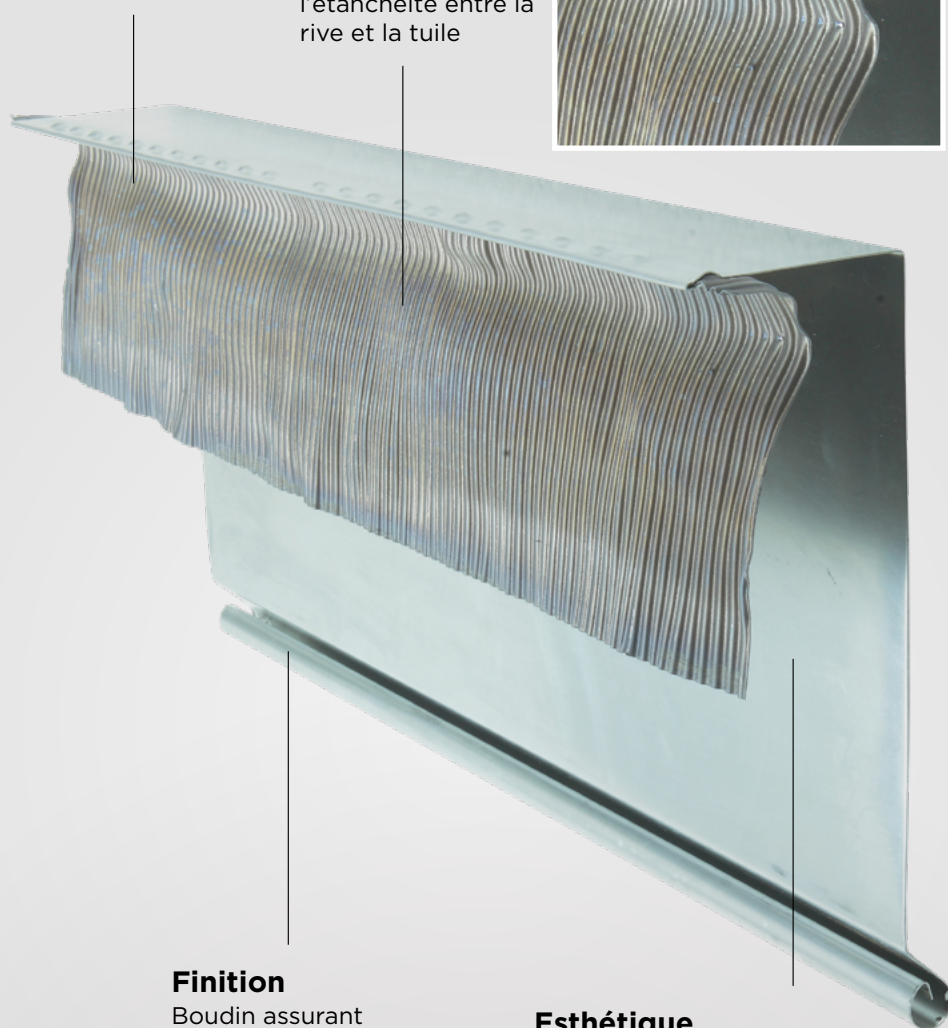

BANDES DE RIVE À BAVETTE

La gamme des bandes de rive à bavette dispose de produits prêt-à-poser assurant les fonctions d'étanchéité et de protection au niveau de la planche de rive

- Produits prêts-à-poser pour une mise en œuvre facile et rapide.
- Qualité de produit pour une finition nette et esthétique.
- Déclinaison de produit permettant de s'adapter aux différents besoins neuf ou rénovation.
- Matériaux résistants et durables.
- Excellent taux de marouflage.

Résistance

Fixation mécanique par clinchage

Etanchéité

Bavette facile à mettre en œuvre pour assurer l'étanchéité entre la rive et la tuile

Finition

Boudin assurant une parfaite finition

Esthétique

Corps en Zinc naturel pour un rendu haut de gamme

Références et codes articles

Produits	Désignation	A mm	B mm	Dév. (mm)	Réf.	Codes articles Coloris bavette		
						NATUREL	ROUGE	SABLE
Rives zinc avec bavette 210 - 230 	Bande de rive zinc + bavette plomb plissée naturel Epaisseur bavette : 4/10 ^e	224	210	358	P000794	087603		
		244	230	378	P000795	087604		
Rives zinc lutèce avec bavette 	Rives lutèce zinc naturel + plomb plissé Epaisseur bavette : 4/10 ^e	Ø 14		333	P001621	089156	089157	
Rives zinc naturel 	Rive zinc naturel + plomb plissé Epaisseur bavette : 4/10 ^e	Ø 14		352	P001622	089146	089147	
		Ø 18		367	P001623	089141	089142	
Rives zinc ardenne 	Rive ardenne zinc naturel + plomb plissé Epaisseur bavette : 4/10 ^e			223	P001620	089161	089162	089163

Conditionnement

Unité	Carton	Palette	Unité de vente
2 ml	NA	NA	unité

Coloris bavettes

Zinc

Zinc naturel

SERVICES EDILIANS À vos côtés tout au long du projet

Bureau d'études

Des experts réalisent vos projets les plus complexes et répondent à toutes vos questions.