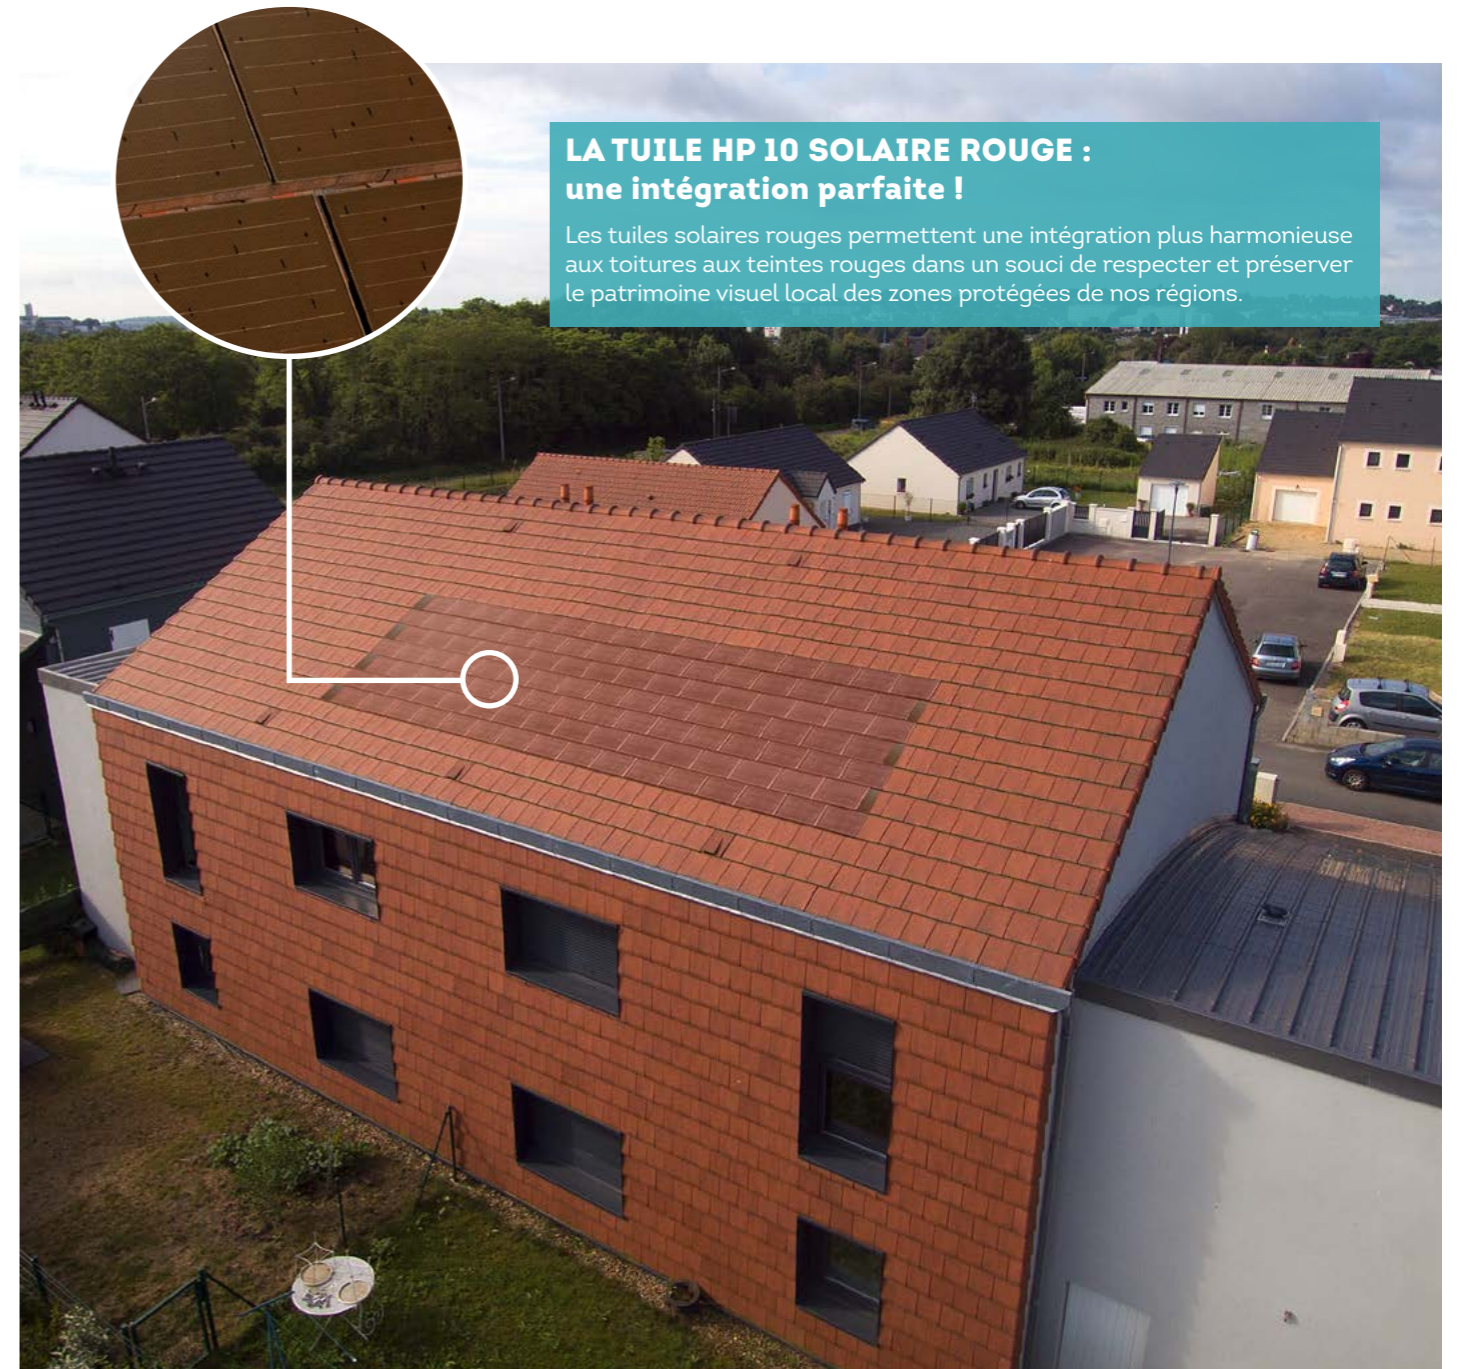

Autre produit

Écran de sous toiture
Réf. AERO TOP 30

Pack électrique

Fourniture d'un EVOLUKIT EDILIANS,
selon votre installation solaire

Micro-onduleurs SOLENZO

ou onduleur central SMA

Câblages

Coffret de protection DC

Coffret de protection AC
Suivi de production ECU : En option

Gamme d'accessoires

HP 10 SOLAIRE de finition

Gamme de coloris

L'HP 10 SOLAIRE se décline en 2 coloris : en ardoisé et en rouge.
Elle se fond ainsi à la toiture pour conserver l'identité architecturale des bâtiments anciens ou modernes.

ARDOISÉ

ROUGE

LA TUILE HP 10 SOLAIRE ROUGE : une intégration parfaite !

Les tuiles solaires rouges permettent une intégration plus harmonieuse aux toitures aux teintes rouges dans un souci de respecter et préserver le patrimoine visuel local des zones protégées de nos régions.