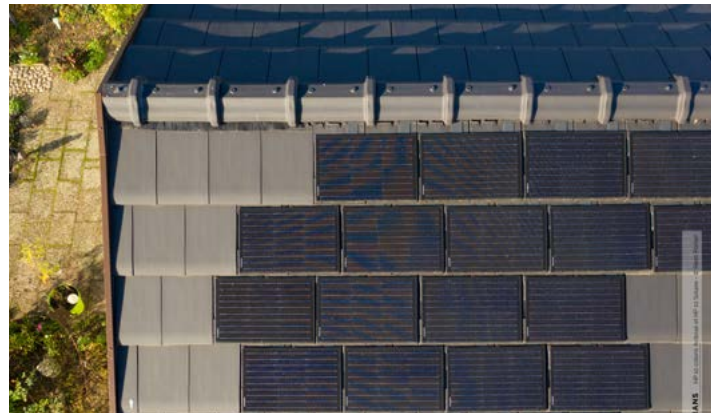

Coffret de protection AC
Suivi de production ECU : En option

Gamme d'accessoires

HP 10 SOLAIRE de finition

Gamme de coloris

L'HP 10 SOLAIRE se décline en 2 coloris : en ardoisé et en rouge.
Elle se fond ainsi à la toiture pour conserver l'identité architecturale des bâtiments anciens ou modernes.

ARDOISÉ

ROUGE

LA TUILE HP 10 SOLAIRE ROUGE : une intégration parfaite !

Les tuiles solaires rouges permettent une intégration plus harmonieuse aux toitures aux teintes rouges dans un souci de respecter et préserver le patrimoine visuel local des zones protégées de nos régions.