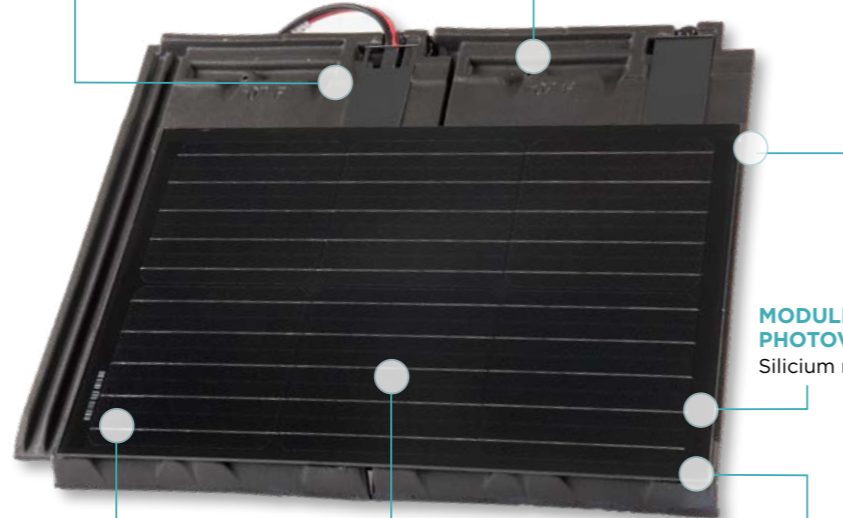

Poids unitaire :
10,5 kg

Pose :
joints croisés

Emboîtement :
double

DOUBLE TUILE TERRE CUITE
Support en tuile terre cuite HP 10 Huguenot ajustée avec module photovoltaïque intégré, emboîtement identique aux tuiles en terre cuite du même modèle

MODULE PHOTOVOLTAÏQUE
Silicium monocristallin

INTÉGRATION PARFAITE ET DURABLE

Grâce à un support en terre cuite qui conserve ses caractéristiques de robustesse, de fonctionnalité et d'étanchéité

RAPIDITÉ DE POSE