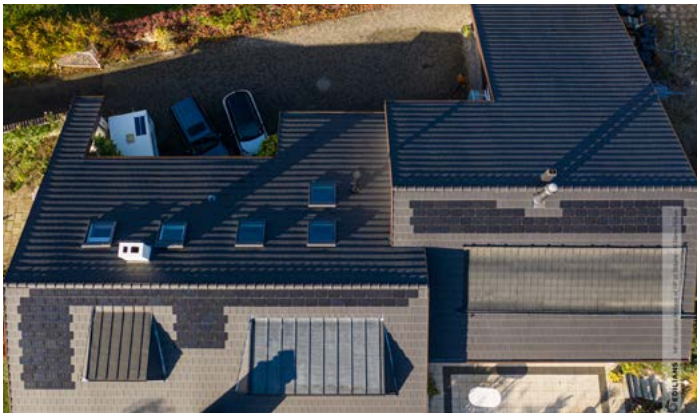

Compatibilité

La TUILE HP 10 SOLAIRE est compatible avec les tuiles en terre cuite HP 10 Huguenot d'EDILIANS.

SERVICES EDILIANS À vos côtés tout au long du projet

GESTION ADMINISTRATIVE PRISE EN CHARGE À 100 %

NEW

Notre équipe est à votre écoute, vous informe et gère pour vous la partie administrative de vos projets : demande de raccordement auprès du gestionnaire de réseau ENEDIS, constitution du dossier (documents et photos à joindre), Consuel, fiscalité...

GESTION DES BRANCHEMENTS ÉLECTRIQUES PAR NOTRE PARTENAIRE !

NEW

Si vous rencontrez des difficultés pour trouver une entreprise d'électricité, nous avons la solution ! Notre prestataire certifié QualiPV réalise pour vous les branchements électriques du champ photovoltaïque au tableau domestique, en toute conformité et en toute sécurité ! Il peut également gérer la fourniture du Consuel.

Contactez votre interlocuteur EDILIANS.

BUREAU D'ÉTUDES

Des experts réalisent vos projets les plus complexes et répondent à toutes vos questions.

HOTLINE

Une équipe d'experts répond à toutes vos questions techniques.

hot.line@edilians.com

0 810 148 223

Service 0,06 € / min
+ prix appel

EDILIANS

Site industriel
3 Impasse de Chavanne
ZAC de Chavanne
69400 ARNAS
Tél : 04 74 67 82 88

Cette documentation annule et remplace les précédentes éditions. Ce document a une valeur non contractuelle et est notamment susceptible d'être modifié à tout moment (voir les informations actualisées sur la fiche produit du site www.edilians.com). Les photographies correspondent à des suggestions de présentation et ont une valeur non-contractuelle. Edilians S.A.S., capital de 161 227 700 €, RCS Lyon B 449 354 224, et siège social au 65, Chemin du Moulin Carron, 69570 Dardilly, France. Réalisé par ©04-2022 BOSPHORE pour la conception, création et mise en page, située 33, quai Arloing 69009 Lyon. Imprimé par ID IMPRIMERIE DECOMBAT, située 25, rue Georges Charpak - Zone des Montels - 63118 Cebazat. / © 2021 Edilians. Tous autres droits réservés. Crédits photo : © Rémi Portier / © Loïc Lagneau.

edilians.com