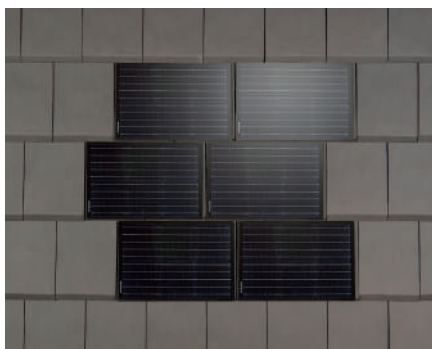

Kleurenassortiment

De zonnedakpan ALPHA SOLAIRE is verkrijgbaar in 2 kleuren: leikleur en rood. Zo gaat de dakpan op in het dak om de architecturale identiteit van oude of moderne gebouwen te behouden.

LEIKLEUR

ROOD

DE RODE ZONNEDAKPAN ALPHA SOLAIRE: voor een perfecte inbouw!

De rode zonnedakpannen zorgen voor een harmonieuzere inbouw in rode daken om het lokale visuele erfgoed van de beschermde gebieden in onze regio's te respecteren en te behouden.