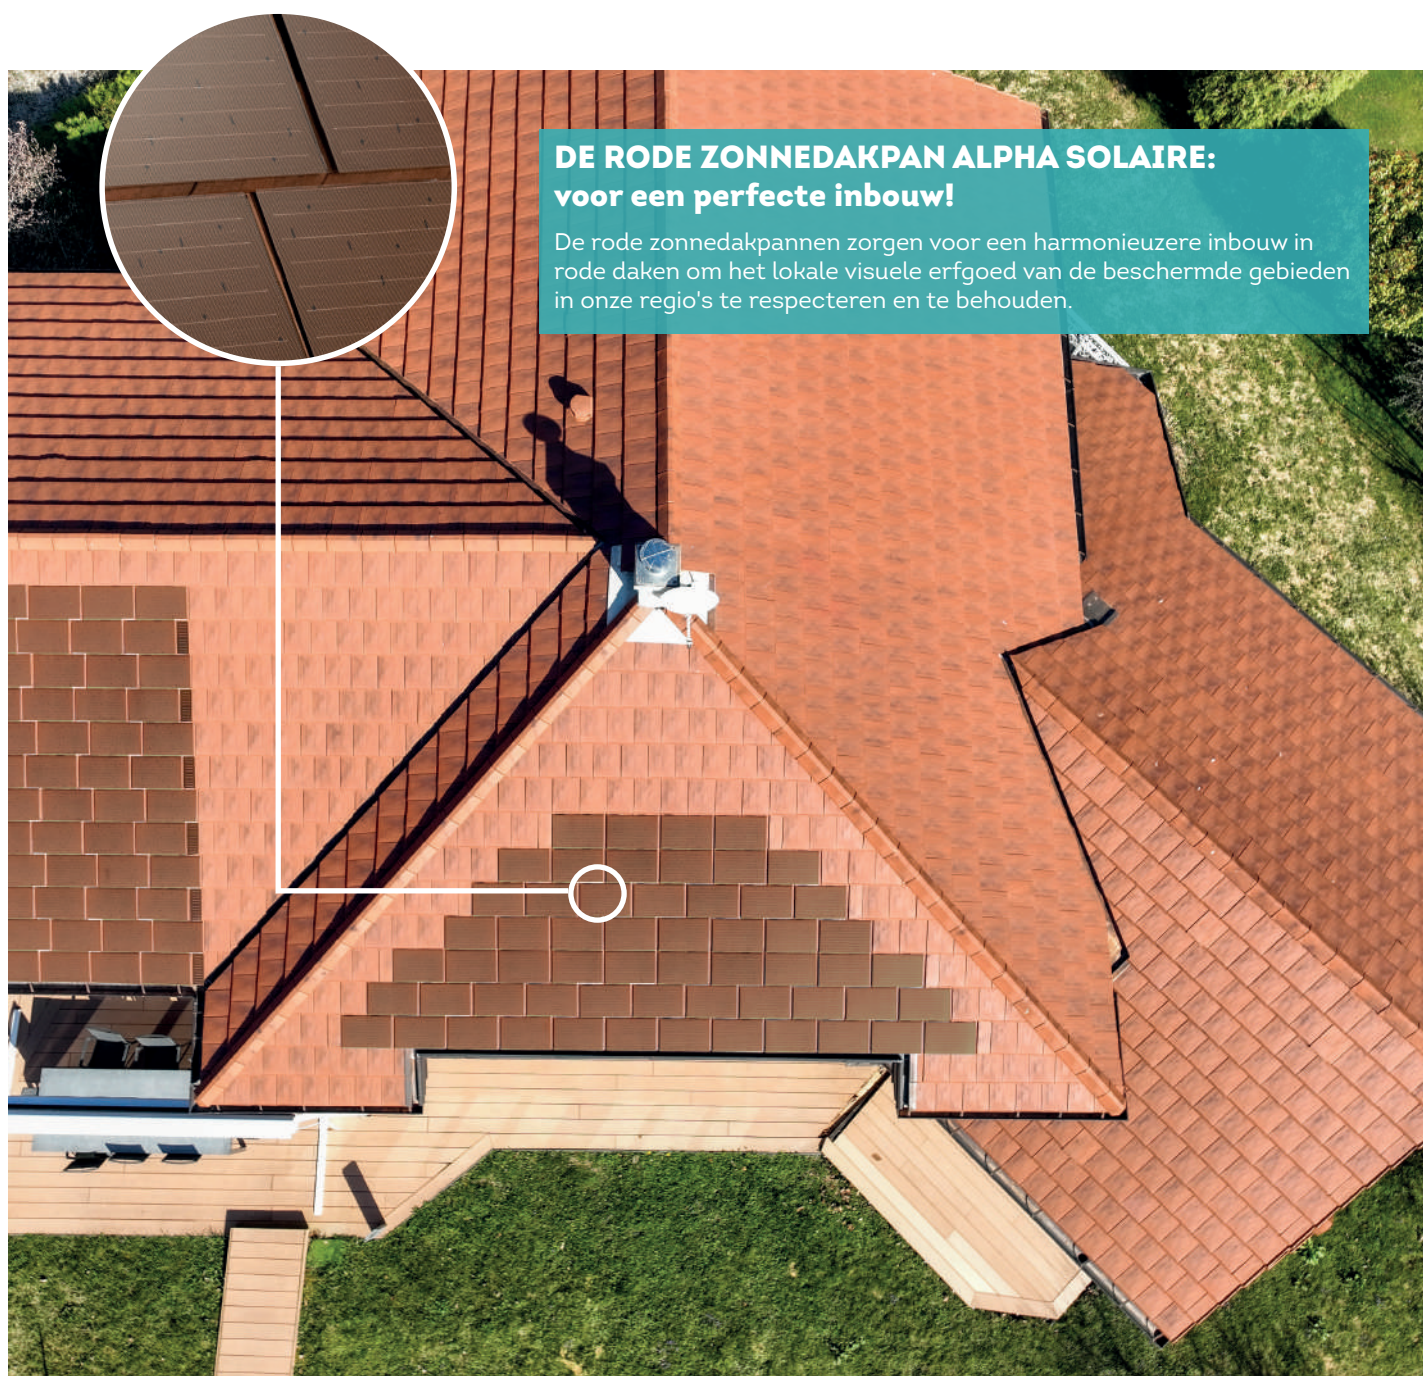

Kleurenassortiment

De zonnedakpan ALPHA SOLAIRE is verkrijgbaar in 2 kleuren: leikleur en rood. Zo gaat de dakpan op in het dak om de architecturale identiteit van oude of moderne gebouwen te behouden.

LEIKLEUR

ROOD

DE RODE ZONNEDAKPAN ALPHA SOLAIRE: voor een perfecte inbouw!

De rode zonnedakpannen zorgen voor een harmonieuzere inbouw in rode daken om het lokale visuele erfgoed van de beschermde gebieden in onze regio's te respecteren en te behouden.