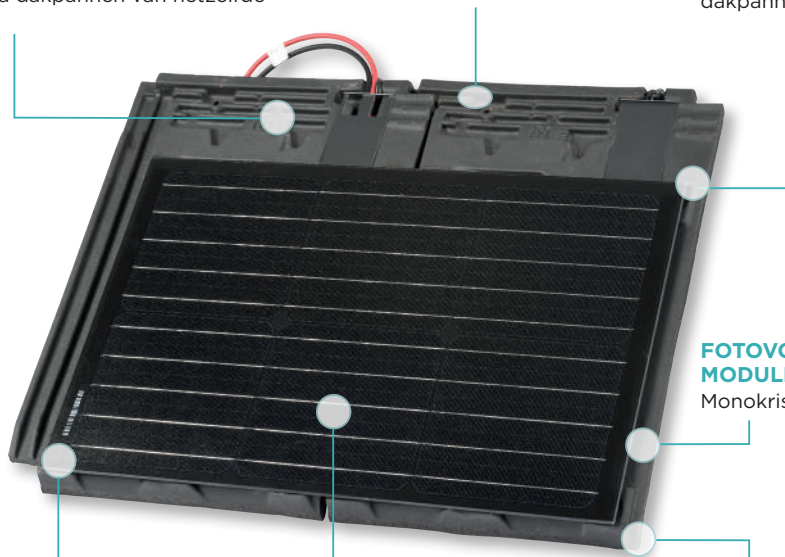

ZONNEDAKPAN ALPHA SOLAIRE

Terracotta zonnepaneel, verenigbaar met de ALPHA 10 Ste Foy

Technische kenmerken

Totale lengte:
455 mm

Totale breedte:
580 mm

Gemiddelde nuttige breedte
540 mm

Aant. per m²:
≈ 5

Onbedekt deel:
355 tot 370 mm

Vermogen per eenheid:
Leikleurig: 30 Wp
Rood: 23 Wp

Gewicht per stuk:
10,8 kg

Plaatsing:
kruisverbindingen

Ineensluiting:
dubbel

DUBBELE TERRACOTTA DAKPAN

Als drager fungerende terracotta dakpan ALPHA 10 Ste Foy met ingebouwde fotovoltaïsche module; ineensluiting identiek aan die van terracotta dakpannen van hetzelfde model

ONOVERTROFFEN VOORKOMEN

De terracotta zonnepanelen gaan op in het dak

PERFECTE WATERDICHTHEID

30 jaar garantie voor daken die gemaakt zijn met nieuwe en verenigbare terracotta dakpannen van Edilians

FOTOVOLTAÏSCHE MODULE