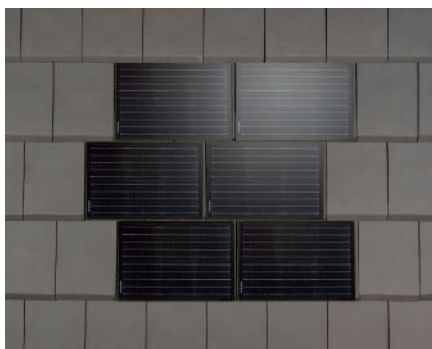

EVOLUTIVA NEL TEMPO

Consente di aggiungere tegole ALPHA SOLARE a un'installazione esistente con la massima facilità

MODULO FOTOVOLTAICO

Silicio monocristallino

Altro prodotto

Telo sottocopertura
Rif. AERO TOP 30

Quadro di protezione CA
Controllo di produzione ECU: su richiesta

Colorazioni

ALPHA SOLARE è disponibile in 2 colorazioni:

ardesiato e rosso.

Si immedesimano perfettamente con la copertura per mantenere l'identità architettonica degli edifici d'epoca o moderni.

ARDESIATO

ROSSO

LA TEGOLA ALPHA SOLARE ROSSA: un'integrazione perfetta.

Le tegole solari rosse consentono un'integrazione più armoniosa nelle coperture dalle tonalità rosse nell'intento di rispettare e mantenere l'impatto visivo delle aree protette delle nostre regioni.