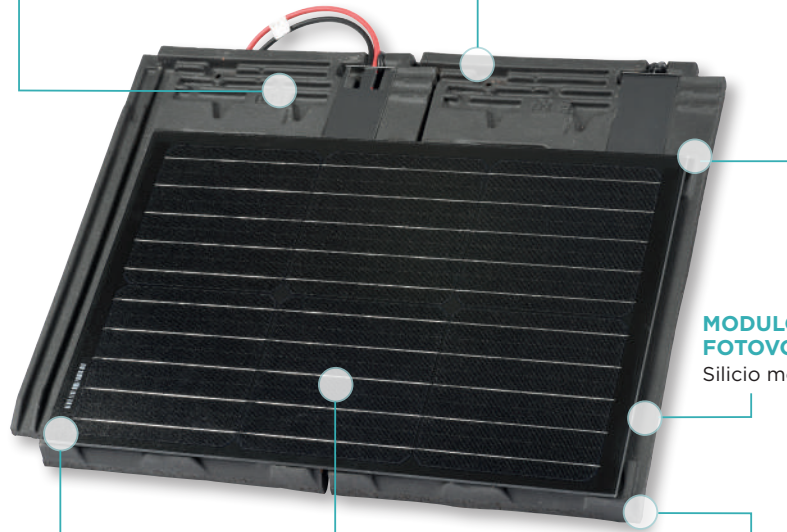

ALPHA SOLARE

Tegola solare in cotto compatibile con l'ALPHA 10 Ste Foy

Caratteristiche tecniche

Lunghezza totale:
455 mm

Larghezza totale:
580 mm

Larghezza utile media:
540 mm

Numero al m²:
≈ 5

Passo variabile:
da 355 a 370 mm

Potenza tegola:
Ardesiato: 30 Wp
Rosso: 23 Wp

Peso unitario:
10,8 kg

Posa:
giunti sfalsati

Incastro:
doppio

DOPPIA TEGOLA IN COTTO

Supporto con tegola in cotto ALPHA 10 Ste Foy modificata con modulo fotovoltaico integrato, incastro identico a quello delle tegole in cotto dello stesso tipo

ESTETICA IMPAREGGIABILE

Le tegole solari in cotto si immedesimano con la copertura

TENUTA PERFETTA

Garanzia di 30 anni per coperture realizzate con tegole in cotto Edilians nuove e compatibili

INTEGRAZIONE PERFETTA E DUREVOLE

Il supporto in cotto mantiene le caratteristiche di robustezza, funzionalità e tenuta

POSA RAPIDA

Fino a 5 tegole/m²
Rapidità di posa fino a 2 volte superiore rispetto alla nostra tegola solare Max
Collegamenti elettrici Plug&Play semplificati

EVOLUTIVA NEL TEMPO

Consente di aggiungere tegole ALPHA SOLARE a un'installazione esistente con la massima facilità

MODULO FOTOVOLTAICO

Silicio monocristallino