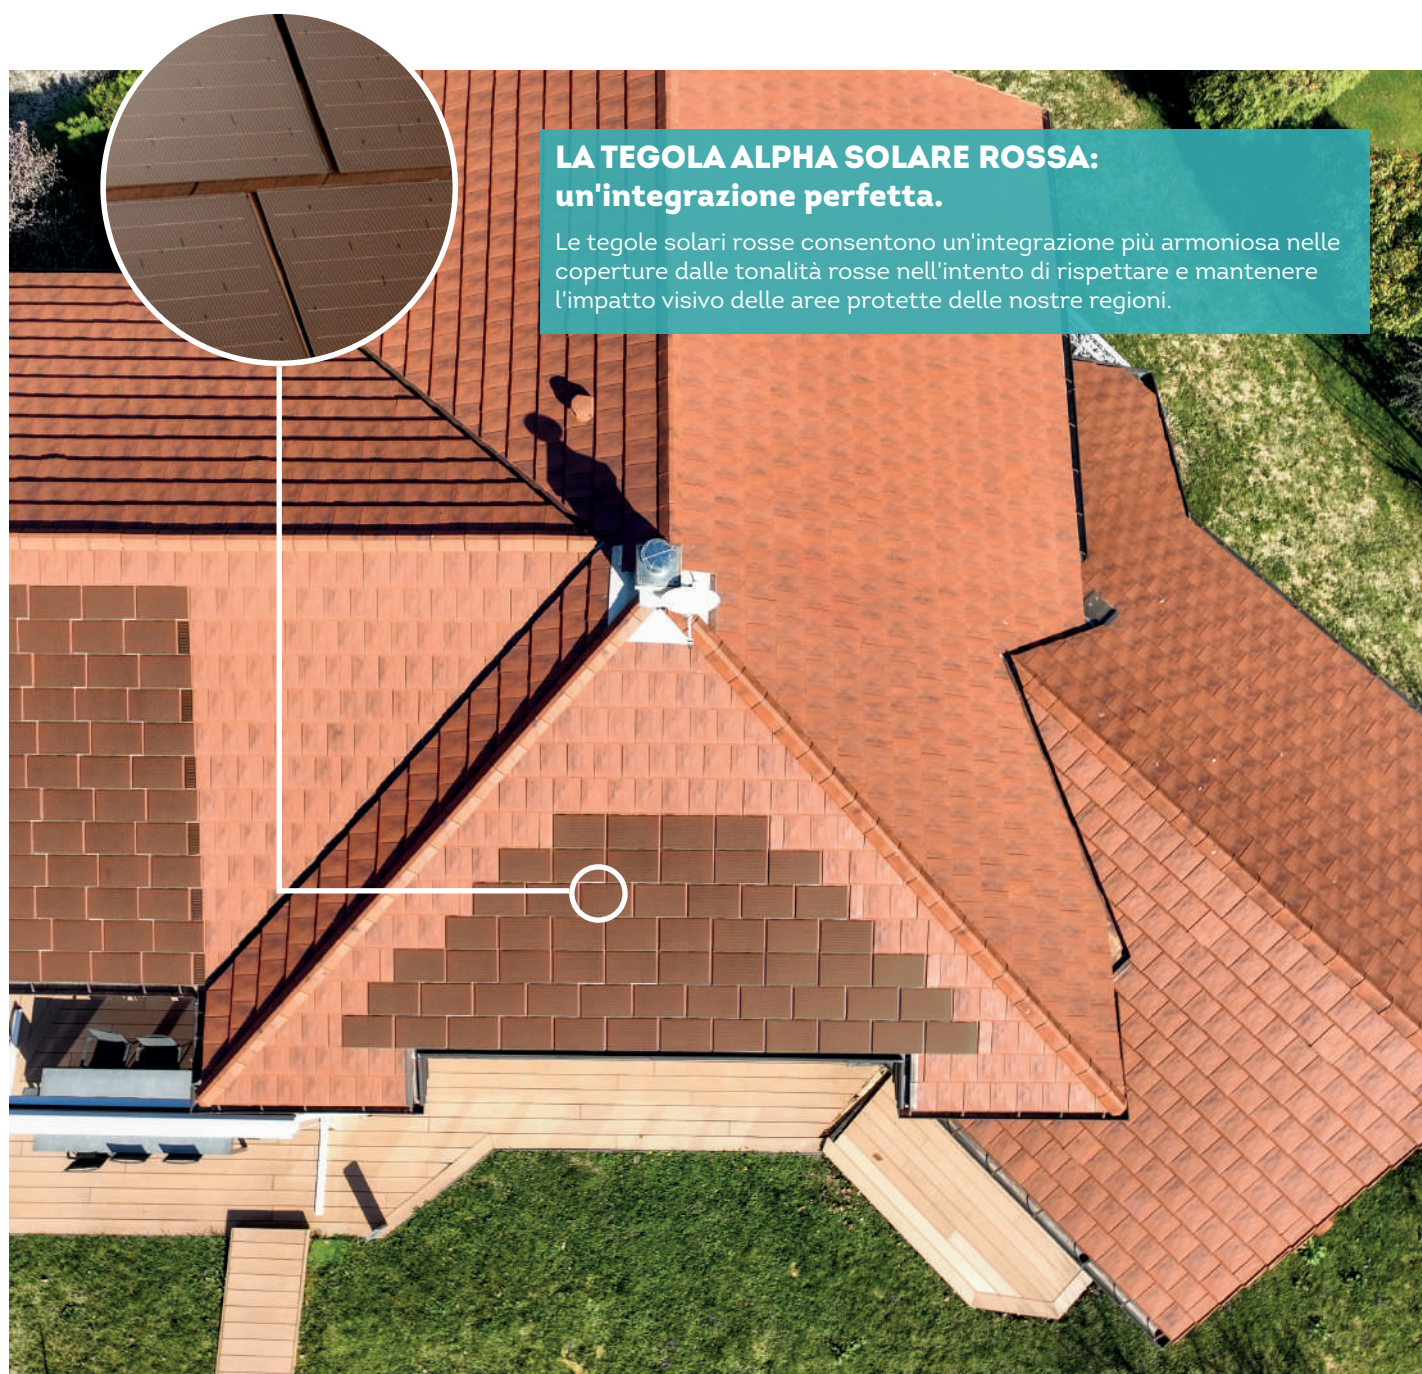

EVOLUTIVA NEL TEMPO

Consente di aggiungere tegole ALPHA SOLARE a un'installazione esistente con la massima facilità

MODULO FOTOVOLTAICO

Silicio monocristallino

Altro prodotto

Telo sottocopertura
Rif. AERO TOP 30

Quadro di protezione CA
Controllo di produzione ECU: su richiesta

Colorazioni

ALPHA SOLARE è disponibile in 2 colorazioni:

ardesiato e rosso.

Si immedesimano perfettamente con la copertura per mantenere l'identità architettonica degli edifici d'epoca o moderni.

ARDESIATO

ROSSO

LA TEGOLA ALPHA SOLARE ROSSA: un'integrazione perfetta.

Le tegole solari rosse consentono un'integrazione più armoniosa nelle coperture dalle tonalità rosse nell'intento di rispettare e mantenere l'impatto visivo delle aree protette delle nostre regioni.