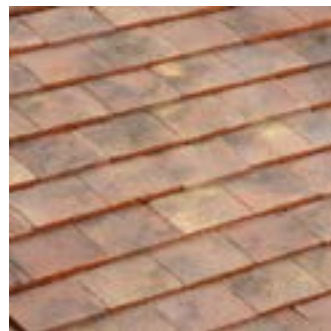

CHEVREUSE

ROUGE NUANCÉ

Le rendu des coloris sur ces photos n'est pas contractuel et ne peut être complètement fidèle à la réalité.

Ce produit a été fabriqué selon une organisation certifiée conforme, par AFNOR certification, aux référentiels ISO 9001 pour la qualité, ISO 14001 pour l'environnement et ISO 50001 pour l'énergie.  
Toutes les tuiles EDILIANS Toiture sont conformes aux exigences de la norme NF EN 1304.  
Seuls les modèles de tuile identifiés par le logo NF, NFM ou NFFP sont conformes aux exigences du référentiel de la Marque NF Tuiles de Terre Cuite NFO63. Les caractéristiques certifiées par la marque NF Tuile Terre Cuite sont l'aspect, les caractéristiques géométriques, la résistance à la rupture par flexion, l'imperméabilité (classe 1), la résistance au gel selon NF EN 539-2, la résistance au gel "climat de montagne" (uniquement pour les modèles identifiés par le logo NFM) l'aptitude à être utilisée sur des couvertures Faible pente (uniquement par le logo NF FP).  
www.marque-nf.com