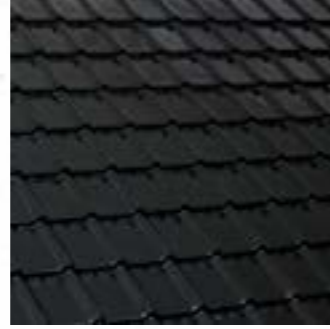

AMARANTE RUSTIQUE*

FLAMMÉ RUSTIQUE

NOIR BRILLANT*

NUANCÉ*

ROUGE*

VIEILLI

VIEUX NORD*

Le rendu des coloris sur ces photos n'est pas contractuel et ne peut être complètement fidèle à la réalité.

* Fabrication sur le site de Wardrecques

Ce produit a été fabriqué selon une organisation certifiée conforme, par AFNOR certification, aux référentiels ISO 9001 pour la qualité, ISO 14001 pour l'environnement et ISO 50001 pour l'énergie.
Toutes les tuiles EDILIANS Toiture sont conformes aux exigences de la norme NF EN 1304.
Seuls les modèles de tuile identifiés par le logo NF, NFM ou NFFP sont conformes aux exigences du référentiel de la Marque NF Tuiles de Terre Cuite NFO63. Les caractéristiques certifiées par la marque NF Tuile Terre Cuite sont l'aspect, les caractéristiques géométriques, la résistance à la rupture par flexion, l'imperméabilité (classe 1), la résistance au gel selon NF EN 539-2, la résistance au gel "climat de montagne" (uniquement pour les modèles identifiés par le logo NFM) l'aptitude à être utilisée sur des couvertures Faible pente (uniquement par le logo NF FP).
www.marque-nf.com