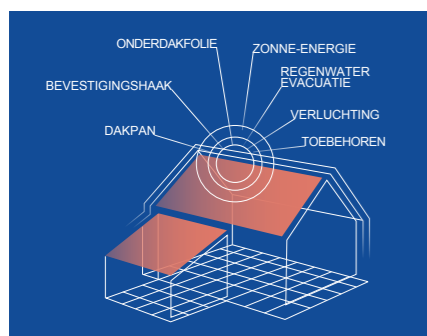

VIND AL ONZE
DAKOPLOSSINGEN
OP ONZE WEBSITE

Dit product is gemaakt conform l'AFNOR certificatie volgens de norm ISO 9001 EN ISO 14001 voor het milieu. Alle modellen van EDILIANS voldoen aan EN 1304. Enkele modellen die het NF logo bezitten en het keurmerk NF063. De kenmerken van het keurmerk NF zijn, geometry, buigweerstand, waterdichtheid klasse 1, vorstbestendig volgens NF EN -2. De vorstweerstand "Bergklimaat" NF539-2 (alleen de modellen met het logo NFM) geschikt voor daken met lage helling (enkel voor de modellen met het logo NF FP).