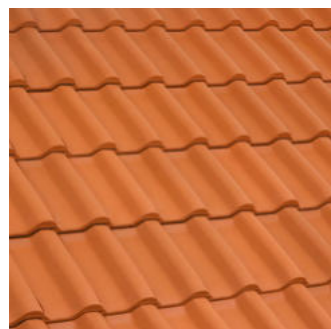

SUR COMMANDE

AMARANTE RUSTIQUE

ARDOISÉ

FLAMMÉ RUSTIQUE

NOIR BRILLANT

ROUGE

VIEILLI MASSE

Le rendu des coloris sur ces photos n'est pas contractuel et ne peut être complètement fidèle à la réalité.

Ce produit a été fabriqué selon une organisation certifiée conforme, par AFNOR certification, aux référentiels ISO 9001 pour la qualité, ISO 14001 pour l'environnement et ISO 50001 pour l'énergie.  
Toutes les tuiles EDILIANS Toiture sont conformes aux exigences de la norme NF EN 1304.  
Seuls les modèles de tuile identifiés par le logo NF, NFM ou NFFP sont conformes aux exigences du référentiel de la Marque NF Tuiles de Terre Cuite NF063. Les caractéristiques certifiées par la marque NF Tuile Terre Cuite sont l'aspect, les caractéristiques géométriques, la résistance à la rupture par flexion, l'imperméabilité (classe 1), la résistance au gel selon NF EN 539-2, la résistance au gel "climat de montagne" (uniquement pour les modèles identifiés par le logo NFM) l'aptitude à être utilisée sur des couvertures Faible pente (uniquement par le logo NF FP).  
www.marque-nf.com